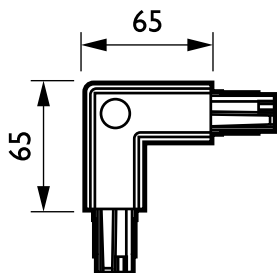

Trilho DALI

ZCS750 5C6 CCPI BK (XTSC634-2)

3-circuit power track adapter with DALI pulse control GAC600 - Quina interna 90°

Projetado para uso com spots DALI, o DALI Square Track é ideal para usuários que desejam flexibilidade de iluminação para criar diferentes ambientes em suas lojas e para reduzir o consumo de energia. O sistema é composto por um perfil de alumínio, que está disponível em vários comprimentos. Qualquer configuração pode ser facilmente criada - horizontal ou vertical, montada sobre ou no teto, na parede ou em painéis independentes. O sistema também pode ser usado como uma estrutura flutuante. Todas as luminárias têm uma fonte de alimentação separada e podem ser comutadas seletivamente.

Dados do produto

Informações gerais	
Acessórios de suspensão	Não [-]
Acessórios mecânicos	Não [-]
Cor do acessório	BK
Dados elétricos e de operação	
Acessórios elétricos	CCPI [Quina interna 90°]
Circuito	5C6 [3-circuit power track adapter with DALI pulse control GAC600]
Dados mecânicos e de compartimento	
Dimensões (altura x largura x profundidade)	NaN x NaN x NaN mm (NaN x NaN x NaN in)

Dados do produto	
Código do produto completo	871869606566299
Nome de produto da encomenda	ZCS750 5C6 CCPI BK (XTSC634-2)
EAN/UPC - Produto	8718696065662
Código de encomenda	910502500078
Código de encomenda local	910502500078
Numerador SAP - Quantidade por embalagem	1
Numerador SAP - Embalagens por exterior	25
Nº do material (12NC)	910502500078
Peso líquido SAP (peça)	0,170 kg

Trilho DALI

Desenho dimensional

3-circuit square ZCS750