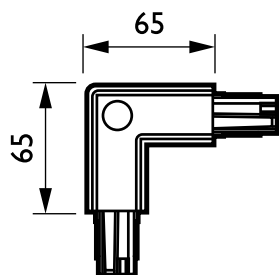

Trilho DALI

ZCS750 5C6 CCPI WH (XTSC634-3)

3-circuit power track adapter with DALI pulse control GAC600 -
Quina interna 90°

Projetado para uso com spots DALI, o DALI Square Track é ideal para usuários que desejam flexibilidade de iluminação para criar diferentes ambientes em suas lojas e para reduzir o consumo de energia. O sistema é composto por um perfil de alumínio, que está disponível em vários comprimentos. Qualquer configuração pode ser facilmente criada - horizontal ou vertical, montada sobre ou no teto, na parede ou em painéis independentes. O sistema também pode ser usado como uma estrutura flutuante. Todas as luminárias têm uma fonte de alimentação separada e podem ser comutadas seletivamente.

Dados do produto

Informações gerais	
Acessórios de suspensão	Não [-]
Acessórios mecânicos	Não [-]
Cor do acessório	WH
Dados elétricos e de operação	
Acessórios elétricos	CCPI [Quina interna 90°]
Circuito	5C6 [3-circuit power track adapter with DALI pulse control GAC600]
Dados mecânicos e de compartimento	
Dimensões (altura x largura x profundidade)	NaN x NaN x NaN mm (NaN x NaN x NaN in)

Dados do produto	
Código do produto completo	871869606567999
Nome de produto da encomenda	ZCS750 5C6 CCPI WH (XTSC634-3)
EAN/UPC - Produto	8718696065679
Código de encomenda	910502500079
Código de encomenda local	910502500079
Numerador SAP - Quantidade por embalagem	1
Numerador SAP - Embalagens por exterior	25
Nº do material (12NC)	910502500079
Peso líquido SAP (peça)	0,170 kg

Trilho DALI

Desenho dimensional

3-circuit square ZCS750