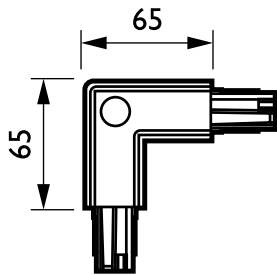

DALI Square Track

ZCS750 5C6 CCPI WH (XTSC634-3)

3 fas strömskena-adapter med DALI pulskontroll GAC600 - Innerhörn 90°

Avsedd för användning med DALI-strålkastare med särskild adaptor, är DALI Square Track idealisk för användare som önskar flexibel belysning för att kunna skapa en viss miljö i butiken eller reducera sin energiförbrukning. Systemet bygger på en stabil aluminiumskena som finns tillgänglig i flera olika längder samt ett urval elektriska ledare. DALI Square Track erbjuder stor designfrihet - montera horisontellt eller vertikalt, på eller i tak, på väggar eller fristående paneler. Systemet kan även monteras nedpendlat från taket. Alla armaturer kan ha separat strömförsörjning och tändas/släckas selektivt. De kan enkelt flyttas för att förändrar belysningen och systemets utseendet, vilket gör DALI Square Track till ett multifunktionellt skensystem för accentbelysning såväl som annonsskyltar och dekorativt material.

Produktdata

Allmän information	
Upphängningstillbehör	No [-]
Mekaniska tillbehör	No [-]
Tillbehörsfärg	vit
Drift och elektricitet	
Elektriska tillbehör	CCPI [Innerhörn 90°]
Faser	5C6 [3 fas strömskena-adapter med DALI pulskontroll GAC600]
Mekanik och armaturhus	
Mått (höjd x bredd x djup)	NaN x NaN x NaN mm (NaN x NaN x NaN in)

Produktdata	
Fullständig produktkod	871869606567999
Beställningsproduktnamn	ZCS750 5C6 CCPI WH (XTSC634-3)
EAN/UPC - Produkt	8718696065679
Beställningsnummer	06567999
Räknare - Antal per förpackning	1
Räknare - antal förpackningar per kartong	25
Materialnummer (12NC)	910502500079
Nettovikt (stycke)	0,170 kg

DALI Square Track

Måttskiss

3-circuit square ZCS750