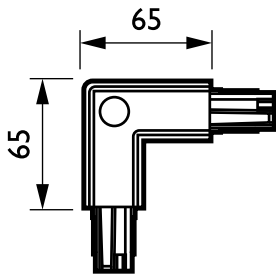

DALI Square Track

Måttskiss

3-circuit square ZCS750