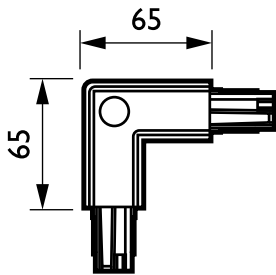

DALI Square Track

ZCS750 5C6 CCPE BK (XTSC635-2)

3 fas strömskena-adapter med DALI pulskontroll GAC600 -
Ytterhörn 90°

Avsedd för användning med DALI-strålkastare med särskild adaptor, är DALI Square Track idealisk för användare som önskar flexibel belysning för att kunna skapa en viss miljö i butiken eller reducera sin energiförbrukning. Systemet bygger på en stabil aluminiumskena som finns tillgänglig i flera olika längder samt ett urval elektriska ledare. DALI Square Track erbjuder stor designfrihet - montera horisontellt eller vertikalt, på eller i tak, på väggar eller fristående paneler. Systemet kan även monteras nedpendlat från taket. Alla armaturer kan ha separat strömförsörjning och tändas/släckas selektivt. De kan enkelt flyttas för att förändrar belysningen och systemets utseendet, vilket gör DALI Square Track till ett multifunktionellt skensystem för accentbelysning såväl som annonskyltar och dekorativt material.

Produktdata

Allmän information	
Upphängningstillbehör	No [-]
Mekaniska tillbehör	No [-]
Tillbehörsfärg	Svart
Drift och elektricitet	
Elektriska tillbehör	CCPE [Ytterhörn 90°]
Faser	5C6 [3 fas strömskena-adapter med DALI pulskontroll GAC600]
Mekanik och armaturhus	
Mått (höjd × bredd × djup)	NaN x NaN x NaN mm (NaN x NaN x NaN in)

Produktdata	
Fullständig produktkod	871869606569399
Beställningsproduktnamn	ZCS750 5C6 CCPE BK (XTSC635-2)
EAN/UPC – Produkt	8718696065693
Beställningsnummer	06569399
Räknare – Antal per förpackning	1
Räknare – antal förpackningar per kartong	25
Materialnummer (12NC)	910502500081
Nettovikt (stycke)	0,170 kg

DALI Square Track

Måttskiss

3-circuit square ZCS750