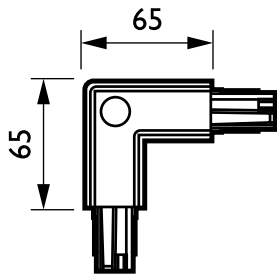

Trilho DALI

ZCS750 5C6 CCPE WH (XTSC635-3)

3-circuit power track adapter with DALI pulse control GAC600 -
Quina externa 90°

Projetado para uso com spots DALI, o DALI Square Track é ideal para usuários que desejam flexibilidade de iluminação para criar diferentes ambientes em suas lojas e para reduzir o consumo de energia. O sistema é composto por um perfil de alumínio, que está disponível em vários comprimentos. Qualquer configuração pode ser facilmente criada - horizontal ou vertical, montada sobre ou no teto, na parede ou em painéis independentes. O sistema também pode ser usado como uma estrutura flutuante. Todas as luminárias têm uma fonte de alimentação separada e podem ser comutadas seletivamente.

Dados do produto

General Information	
Suspension accessories	Não [-]
Mechanical accessories	Não [-]
Accessory color	WH
Operating and Electrical	
Electrical accessories	CCPE [Quina externa 90°]
Circuit	5C6 [3-circuit power track adapter with DALI pulse control GAC600]
Mechanical and Housing	
Dimensions (Height x Width x Depth)	NaN x NaN x NaN mm (NaN x NaN x NaN in)

Product Data	
Full product code	871869606570999
Order product name	ZCS750 5C6 CCPE WH (XTSC635-3)
EAN/UPC - Product	8718696065709
Order code	910502500082
Local Code	910502500082
Numerator - Quantity Per Pack	1
Numerator - Packs per outer box	25
Material Nr. (12NC)	910502500082
Net Weight (Piece)	0,170 kg

Trilho DALI

Desenho dimensional

3-circuit square ZCS750