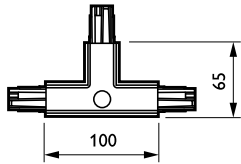

DALI Square Track

Måttskiss

3-circuit square ZCS750