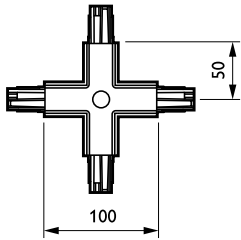

DALI Square Track

ZCS750 5C6 XCP GR (XTSC638-1)

3 fas strömskena-adapter med DALI pulskontroll GAC600 - X-kopplingsdetalj

Avsedd för användning med DALI-strålkastare med särskild adaptor, är DALI Square Track idealisk för användare som önskar flexibel belysning för att kunna skapa en viss miljö i butiken eller reducera sin energiförbrukning. Systemet bygger på en stabil aluminiumskena som finns tillgänglig i flera olika längder samt ett urval elektriska ledare. DALI Square Track erbjuder stor designfrihet - montera horisontellt eller vertikalt, på eller i tak, på väggar eller fristående paneler. Systemet kan även monteras nedpendlat från taket. Alla armaturer kan ha separat strömförsörjning och tändas/släckas selektivt. De kan enkelt flyttas för att förändrar belysningen och systemets utseendet, vilket gör DALI Square Track till ett multifunktionellt skensystem för accentbelysning såväl som annonskyltar och dekorativt material.

Produktdata

Allmän information	
Upphängningstillbehör	No [-]
Mekaniska tillbehör	No [-]
Tillbehörsfärg	grå
Drift och elektricitet	
Elektriska tillbehör	XCP [X-kopplingsdetalj]
Faser	5C6 [3 fas strömskena-adapter med DALI pulskontroll GAC600]
Mekanik och armaturhus	
Mått (höjd x bredd x djup)	NaN x NaN x NaN mm (NaN x NaN x NaN in)

Produktdata	
Fullständig produktkod	871869606583999
Beställningsproduktnamn	ZCS750 5C6 XCP GR (XTSC638-1)
EAN/UPC - Produkt	8718696065839
Beställningsnummer	06583999
Räknare - Antal per förpackning	1
Räknare - antal förpackningar per kartong	10
Materialnummer (12NC)	910502500095
Nettovikt (stycke)	0,340 kg

DALI Square Track

Måttskiss

3-circuit square ZCS750