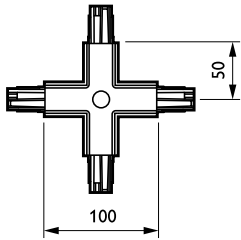

DALI Square Track

ZCS750 5C6 XCP WH (XTSC638-3)

3 fas strömskena-adapter med DALI pulskontroll GAC600 - X-kopplingsdetalj

Avsedd för användning med DALI-strålkastare med särskild adaptor, är DALI Square Track idealisk för användare som önskar flexibel belysning för att kunna skapa en viss miljö i butiken eller reducera sin energiförbrukning. Systemet bygger på en stabil aluminiumskena som finns tillgänglig i flera olika längder samt ett urval elektriska ledare. DALI Square Track erbjuder stor designfrihet - montera horisontellt eller vertikalt, på eller i tak, på väggar eller fristående paneler. Systemet kan även monteras nedpendlat från taket. Alla armaturer kan ha separat strömförsörjning och tändas/släckas selektivt. De kan enkelt flyttas för att förändrar belysningen och systemets utseendet, vilket gör DALI Square Track till ett multifunktionellt skensystem för accentbelysning såväl som annonskyltar och dekorativt material.

Produktdata

Allmän information	
Upphängningstillbehör	No [-]
Mekaniska tillbehör	No [-]
Tillbehörsfärg	vit
Drift och elektricitet	
Elektriska tillbehör	XCP [X-kopplingsdetalj]
Faser	5C6 [3 fas strömskena-adapter med DALI pulskontroll GAC600]
Mekanik och armaturhus	
Mått (höjd x bredd x djup)	NaN x NaN x NaN mm (NaN x NaN x NaN in)

Produktdata	
Fullständig produktkod	871869606585399
Beställningsproduktnamn	ZCS750 5C6 XCP WH (XTSC638-3)
EAN/UPC - Produkt	8718696065853
Beställningsnummer	06585399
Räknare - Antal per förpackning	1
Räknare - antal förpackningar per kartong	10
Materialnummer (12NC)	910502500097
Nettovikt (stycke)	0,340 kg

DALI Square Track

Måttskiss

3-circuit square ZCS750