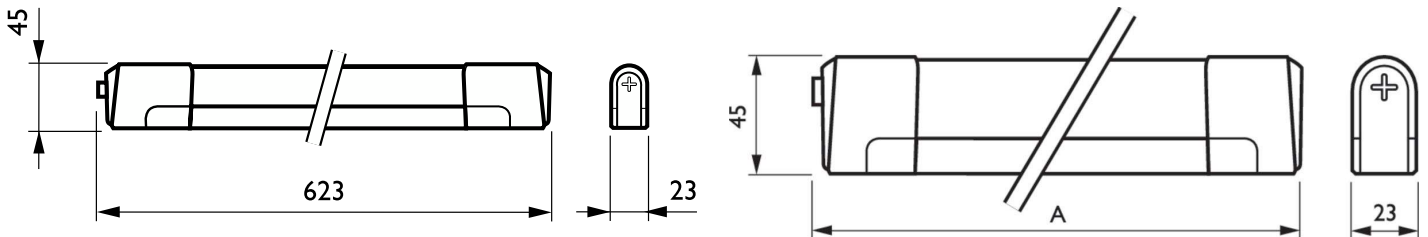

Operativos y eléctricos	
Tensión de entrada	220 a 240 V
Consumo de energía	14 W
Mecánicos y de carcasa	
Longitud global	623 mm
Aprobación y aplicación	
Código de protección de entrada	IP20 [Protección de los dedos]
Clase de protección IEC	Seguridad clase II

Embalaje con código EAN/UPC	8711559804514
-----------------------------	---------------

Plano de dimensiones

Product	A
TCH128 1xTL5-14W/840 HF	623 mm