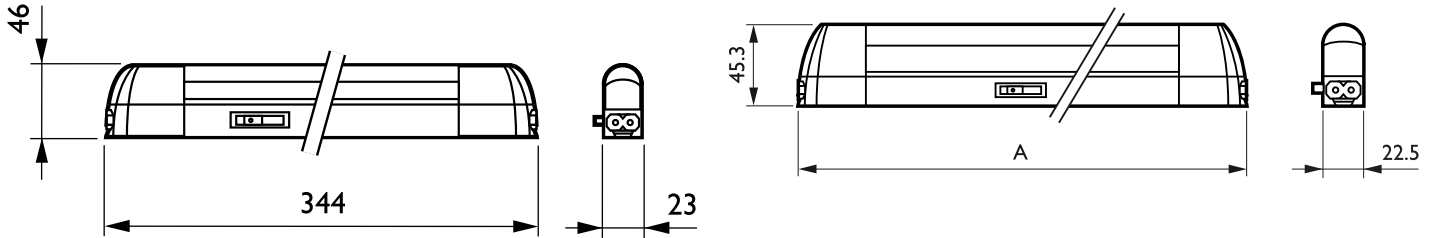

Pentura Mini CC

TCH129 1xTL5-14W/840 HF

1, TL5, 14 W, 840 blanco neutro, Electrónico, alta frecuencia

Pentura Mini CC TCH129 es una regleta decorativa ultra plana para aplicaciones como foseados. Esta solución rentable y lista para instalar combina las ventajas de ahorro energético de la tecnología de lámpara fluorescente TL5 con balasto electrónico y un reflector interno patentado que mejora el rendimiento lumínico. Pentura Mini CC TCH129 incorpora conexiones macho/hembra y un interruptor para el funcionamiento individual sobre escritorios y mesas, en el hogar y entornos recreativos.

Datos del producto

Información general		Mecánicos y de carcasa	
Código de familias de lámparas	TL5 [TL5]	Longitud global	605 mm
Equipo	HF [Electrónico, alta frecuencia]	Aprobación y aplicación	
Marca CE	Sí	Código de protección de entrada	IP20 [Protección de los dedos]
Marca de inflamabilidad	Para su montaje en superficies normalmente inflamables	Clase de protección IEC	Seguridad clase II
Test del hilo incandescente	Temperatura 850 °C, duración 5 s	Condiciones de aplicación	
Datos técnicos de la luz		Adecuado para conmutación aleatoria	No aplicable
Número de fuentes de luz	1	Datos de producto	
Color de la fuente de luz	840 blanco neutro	Nombre de producto del pedido	TCH129 1xTL5-14W/840 HF
Operativos y eléctricos		Nombre completo del producto	TCH129 1xTL5-14W/840 HF
Tensión de entrada	220 a 240 V	Full EOC	871155900873899
Consumo de energía	14 W	Código de pedido	00873899
		Código 12NC	910502545818
		Cantidad por paquete	1
		EAN/UPC - Producto/Caja	8711559008738

Pentura Mini CC

Numerador SAP - Paquetes por caja exterior 16

Embalaje con código EAN/UPC 8711559804576

Plano de dimensiones

Product	A
TCH129 1xTL5-14W/840 HF	605 mm