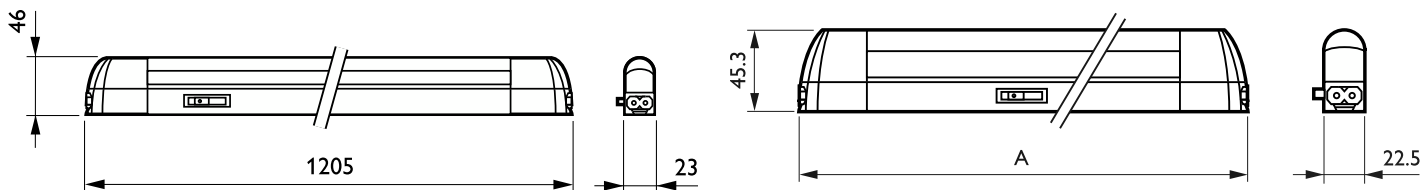

Pentura Mini CC

TCH129 1xTL5-28W/840 HF

1, TL5, 28 W, 840 blanco neutro, Electrónico, alta frecuencia

Pentura Mini CC TCH129 es una regleta decorativa ultra plana para aplicaciones como foseados. Esta solución rentable y lista para instalar combina las ventajas de ahorro energético de la tecnología de lámpara fluorescente TL5 con balasto electrónico y un reflector interno patentado que mejora el rendimiento lumínico. Pentura Mini CC TCH129 incorpora conexiones macho/hembra y un interruptor para el funcionamiento individual sobre escritorios y mesas, en el hogar y entornos recreativos.

Datos del producto

Información general		Clase de protección IEC	
Código de familias de lámparas	TL5 [TL5]	Seguridad clase II	
Equipo	HF [Electrónico, alta frecuencia]	Condiciones de aplicación	
Marca CE	Sí	Adecuado para conmutación aleatoria	No aplicable
Marca de inflamabilidad	Para su montaje en superficies normalmente inflamables	Datos de producto	
Test del hilo incandescente	Temperatura 850 °C, duración 5 s	Nombre de producto del pedido	TCH129 1xTL5-28W/840 HF
Datos técnicos de la luz		Nombre completo del producto	TCH129 1xTL5-28W/840 HF
Número de fuentes de luz	1	Full EOC	871155900877699
Color de la fuente de luz	840 blanco neutro	Código de pedido	00877699
Operativos y eléctricos		Código 12NC	910502546818
Tensión de entrada	220 a 240 V	Cantidad por paquete	1
Consumo de energía	28 W	EAN/UPC - Producto/Caja	8711559008776
Aprobación y aplicación		Numerador SAP - Paquetes por caja exterior	16
Código de protección de entrada	IP20 [Protección de los dedos]	Embalaje con código EAN/UPC	8711559804675

Pentura Mini CC

Plano de dimensiones

Product	A
TCH129 1xTL5-28W/840 HF	1.205 mm