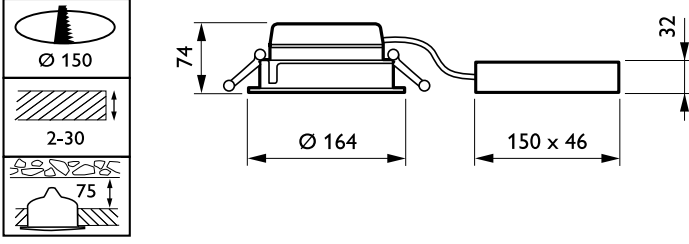

LuxSpace Mini, recessed

Boyutlu çizim

LuxSpace gen2 Mini DN560B-DN561C