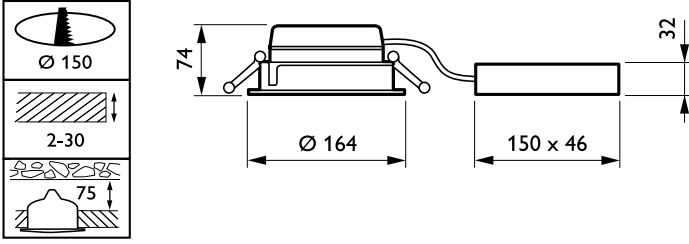

LuxSpace Mini, recessed

Boyutlu çizim

LuxSpace gen2 Mini DN560B-DN561C