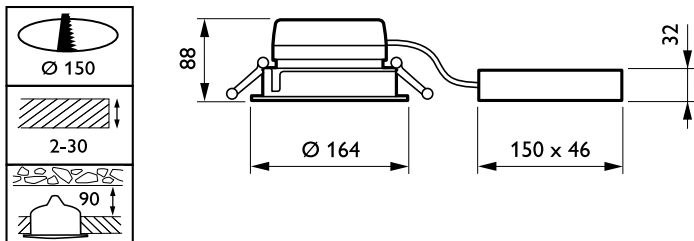

LuxSpace Mini, recessed

Målskisse

LuxSpace gen2 Mini DN560B-DN561C