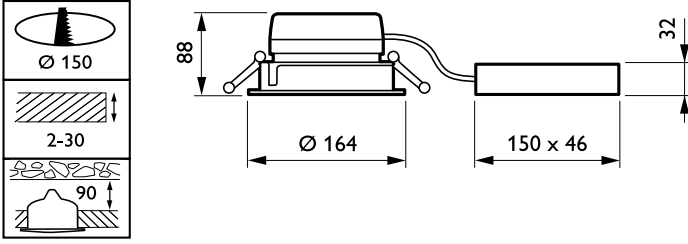

LuxSpace Mini, recessed

Boyutlu çizim

LuxSpace gen2 Mini DN560B-DN561C