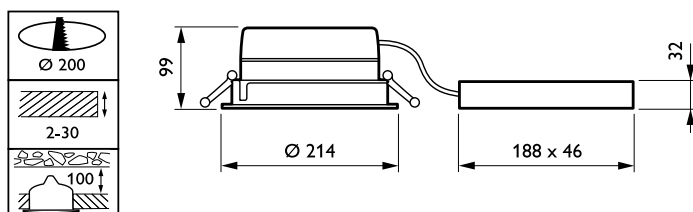

Kontroller og dimming

Kan dimmes	No

Mekanisk og innfatning

Huskonfigurasjon	BV [Basic version]
Innfatningsmateriale	Formstøpt aluminium
Reflektormateriale	Belegg av polykarbonataluminium
Optikkmateriale	Polycarbonate
Optisk deksel-/linsemateriale	Polykarbonat
Festemateriale	Steel
Optisk deksel-/linsefinish	Frosted
Total høyde	96,5 mm
Diameter - totalt	214 mm
Farge	Hvit RAL 9003

Godkjenning og bruk

Ingress beskyttelseskode	IP20 [Fingerbeskyttet]

Mek. støt, beskyttelseskode	IK02 [0.2 J standard]

Innledende ytelse (i samsvar med IEC)

Opprinnelig lysytelse	2200 lm
Toleranse for lysytelse	+/-10%
Opprinnelig lyseffekt for LED-armatur	116 lm/W
Oppr. Korr. Fargetemperatur	3000 K
Oppr. Fargegjengivelsesindeks	>80
Opprinnelig kromatisitet	(0.43, 0.40) SDCM <3
Opprinnelig inngangseffekt	19 W
Strømforbruktoleranse	+/-10%

Ytelse over tid (i samsvar med IEC)

Control gear failure rate at median useful life 50000 h	5 %
Lumen maintenance at median useful life* 50000 h	L90

Bruksforhold

For omgivelsestemperaturer mellom	+10 to +25 °C
Performance ambient temperature Tq	25 °C

Produktdata

Fullstendig produktkode	871829193056300
Produktnavn for bestilling	DN570B LED20S/830 PSE-E F WH
EAN/UPC – produkt	8718291930563
Bestillingskode	93056300
Teller – antall per pakke	1
Teller – pakker per utvendige boks	1
Materialenr. (12NC)	910503588015
Nettvekt (stykk)	1,150 kg

Målskisse

LuxSpace gen2 DN570B-DN572B