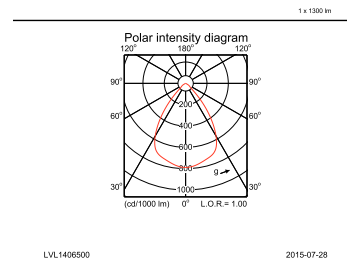

Boyutlu çizim

LuxSpace gen2 DN570B-DN572B

Fotometrik bilgi

DN571B PSED-E 1xLED12S/830 C

DN571B PSED-E 1xLED12S/830 C

IFGU1\_DN571B PSED-E 1xLED12S830 C.EPS

IFPC1\_DN571B PSED-E 1xLED12S830 C.EPS