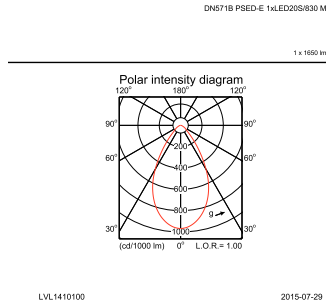

Boyutlu çizim

LuxSpace gen2 DN570B-DN572B

Fotometrik bilgi

IFGU1_DN571B PSED-E 1xLED20S830 M.EPS

IFPC1_DN571B PSED-E 1xLED20S830 M.EPS