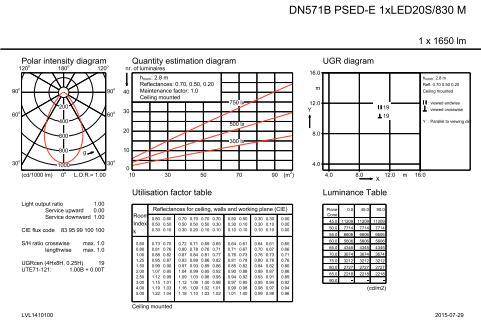

Fotometrik bilgi

IFGU1_DN571B PSED-E 1xLED20S830 M.EPS