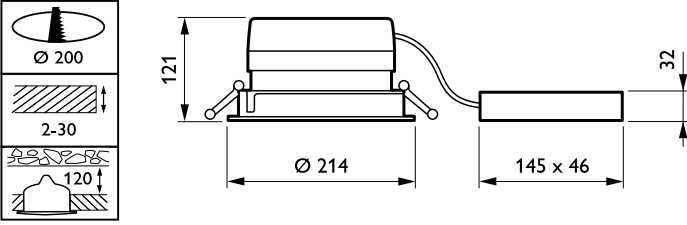

Boyutlu çizim

LuxSpace gen2 DN570B-DN572B