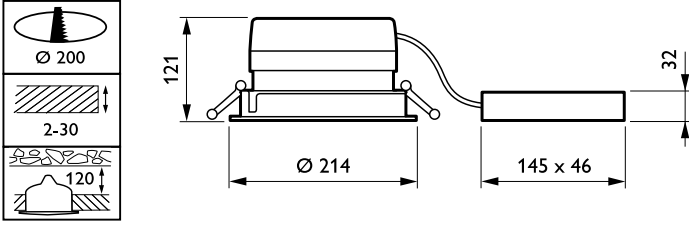

LuxSpace, recessed

Boyutlu çizim

LuxSpace gen2 DN570B-DN572B