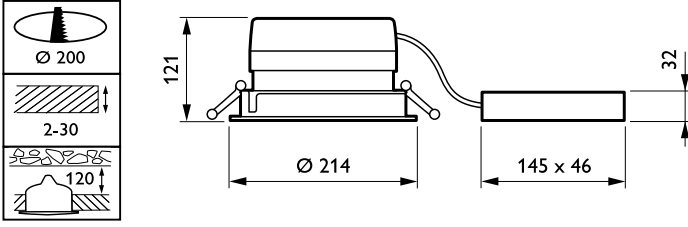

LuxSpace, recessed

Boyutlu çizim