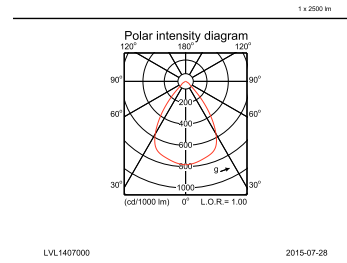

LuxSpace, recessed

Boyutlu çizim

LuxSpace gen2 DN570B-DN572B

Fotometrik bilgi

DN571B PSED-E 1xLED24S/830 F

DN571B PSED-E 1xLED24S/830 F

IFGU1_DN571B PSED-E 1xLED24S830 F.EPS

IFPC1_DN571B PSED-E 1xLED24S830 F.EPS