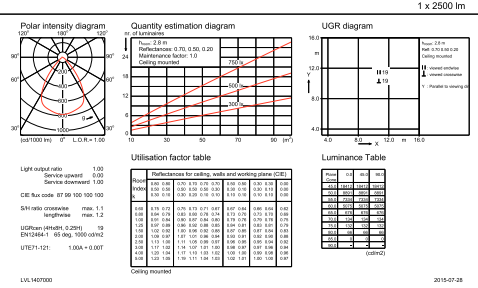

LuxSpace, recessed

Boyutlu çizim

LuxSpace gen2 DN570B-DN572B

Fotometrik bilgi

DN571B PSED-E 1xLED24S/830 F

DN571B PSED-E 1xLED24S/830 F

IFGU1_DN571B PSED-E 1xLED24S830 F.EPS

IFPC1_DN571B PSED-E 1xLED24S830 F.EPS