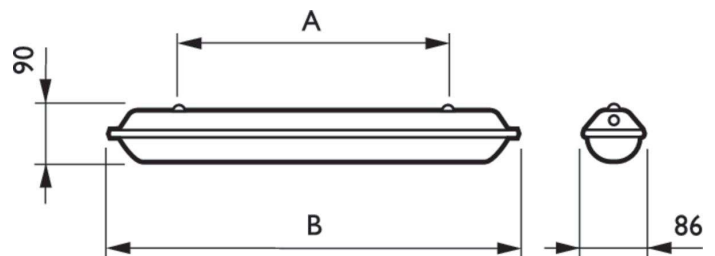

TCW060

Styrenheter och dimring

Dimbar	Nej
Konstant ljusflöde	Nej

Mekanik och armaturhus

Material i reflektor	Stål
Material i optiken – LOV	Polykarbonat
Optisk kupa/linsmaterial – LOV	Polykarbonat
Fixeringspunkt, längdavstånd (nom)	900 mm
Armaturhusets färg	Grå
Total längd	1 270 mm
Total bredd	86 mm
Total höjd	90 mm
Mått (höjd x bredd x djup)	90 x 86 x 1270 mm

Användning och godkännande

Kod för kapslingsklass	IP65 [Dammtät, strålskyddad]
Skyddskod för mekanisk påverkan	IK08 [5 J slagtålig/slagsäker]
Skyddsklass IEC	Säkerhetsklass I

Ursprunglig prestanda (IEC-kompatibel)

Energiförbrukningstolerans	+/-10%

Prestanda över tid (IEC-kompatibel)

Driftdonsbortfall vid 5 000 tim	0,01 %

Användningsförhållanden

Max. dimringsnivå	Ej tillämpligt
Lämplig för slumpmässig brytning	Nej

Produktdata

Beställningsproduktnamn	TCW060 1xTL-D36W HF
Fullständigt produktnamn	TCW060 1xTL-D36W HF
Full EOC	871155981379099
Beställningsnummer	81379099
Materialnummer (12NC)	910503610818
SAP-Räknare – Antal per förpackning	1
EAN/UPC - Produkt/fodral	8711559813790
Räknare - antal förpackningar per kartong	9
EAN/UPC - Hölje	8711559813899

Måttskiss

Product	A	B
TCW060 1xTL-D36W HF	900 mm	1 270 mm