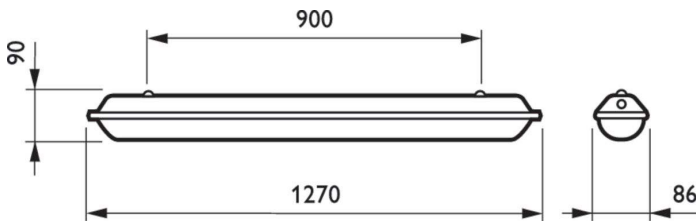

TCW060

Styrenheter och dimring

Dimbar	Nej
Konstant ljusflöde	Nej

Mekanik och armaturhus

Material i reflektor	Stål
Material i optiken – LOV	Polykarbonat
Optisk kupa/linsmaterial – LOV	Polykarbonat
Fixeringspunkt, längdavstånd (nom)	900 mm
Armaturhusets färg	Grå
Total längd	1 270 mm
Total bredd	86 mm
Total höjd	90 mm
Mått (höjd x bredd x djup)	90 x 86 x 1270 mm

Användning och godkännande

Kod för kapslingsklass	IP65 [Dammtät, strålskyddad]
Skyddskod för mekanisk påverkan	IK08 [5 J slagtålig/slagsäker]
Skyddsklass IEC	Säkerhetsklass I

Ursprunglig prestanda (IEC-kompatibel)

Energiförbrukningstolerans	+/-10%

Prestanda över tid (IEC-kompatibel)

Driftdonsbortfall vid 5 000 tim	0,01 %

Användningsförhållanden

Max. dimringsnivå	Ej tillämpligt
Lämplig för slumpmässig brytning	Nej

Produktdata

Beställningsproduktnamn	TCW060 1xTL-D36W HF
Fullständigt produktnamn	TCW060 1xTL-D36W HF
Full EOC	871155981379099
Beställningsnummer	81379099
Materialnummer (12NC)	910503610818
SAP-Räknare – Antal per förpackning	1
EAN/UPC - Produkt/fodral	8711559813790
Räknare - antal förpackningar per kartong	9
EAN/UPC - Hölje	8711559813899

Måttskiss

Product	A	B
TCW060 1xTL-D36W HF	900 mm	1 270 mm