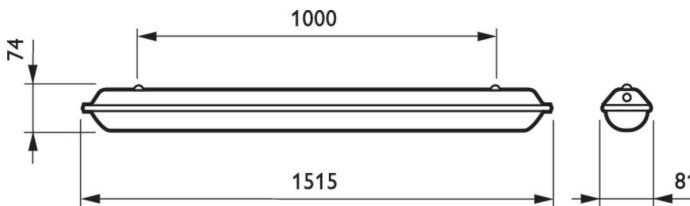

TCW060

Styrenheter och dimring

Dimbar	Nej
Konstant ljusflöde	Nej

Mekanik och armaturhus

Material i reflektor	Stål
Material i optiken – LOV	Polykarbonat
Optisk kupa/linsmaterial – LOV	Polykarbonat
Fixeringspunkt, längdavstånd (nom)	1 000 mm
Armaturhusets färg	Grå
Total längd	1 515 mm
Total bredd	81 mm
Total höjd	74 mm
Mått (höjd x bredd x djup)	74 x 81 x 1515 mm

Användning och godkännande

Kod för kapslingsklass	IP65 [Dammtät, strålskyddad]
Skyddskod för mekanisk påverkan	IK08 [5 J slagtålig/slagsäker]
Skyddsklass IEC	Säkerhetsklass I

Ursprunglig prestanda (IEC-kompatibel)

Energiförbrukningstolerans	+/-10%

Prestanda över tid (IEC-kompatibel)

Driftdonsbortfall vid 5 000 tim	0,01 %

Användningsförhållanden

Max. dimringsnivå	Ej tillämpligt
Lämplig för slumpmässig brytning	Nej

Produktdata

Beställningsproduktnamn	TCW060 1xTL5-35W HFS
Fullständigt produktnamn	TCW060 1xTL5-35W HFS
Full EOC	871155981385199
Beställningsnummer	81385199
Materialnummer (12NC)	910503611418
SAP-Räknare – Antal per förpackning	1
EAN/UPC - Produkt/fodral	8711559813851
Räknare - antal förpackningar per kartong	12
EAN/UPC - Hölje	8711559813950

Måttskiss

Product	A	B
TCW060 1xTL5-35W HFS	1 000 mm	1 515 mm