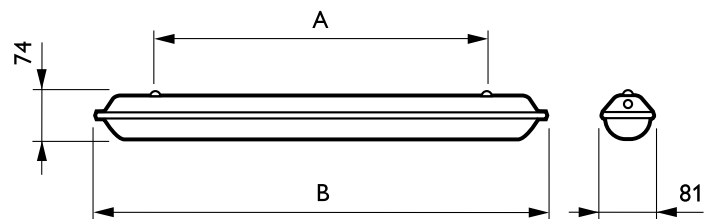

TCW060

Styrenheter och dimring

Dimbar	Nej
Konstant ljusflöde	Nej

Mekanik och armaturhus

Material i reflektor	Stål
Material i optiken – LOV	Polykarbonat
Optisk kupa/linsmaterial – LOV	Polykarbonat
Fixeringspunkt, längdavstånd (nom)	1 000 mm
Armaturhusets färg	Grå
Total längd	1 515 mm
Total bredd	81 mm
Total höjd	74 mm
Mått (höjd x bredd x djup)	74 x 81 x 1515 mm

Användning och godkännande

Kod för kapslingsklass	IP65 [Dammtät, strålskyddad]
Skyddskod för mekanisk påverkan	IK08 [5 J slagtålig/slagsäker]
Skyddsklass IEC	Säkerhetsklass I

Ursprunglig prestanda (IEC-kompatibel)

Energiförbrukningstolerans	+/-10%

Prestanda över tid (IEC-kompatibel)

Driftdonsbortfall vid 5 000 tim	0,01 %

Användningsförhållanden

Max. dimringsnivå	Ej tillämpligt
Lämplig för slumpmässig brytning	Nej

Produktdata

Beställningsproduktnamn	TCW060 1xTL5-35W HFS
Fullständigt produktnamn	TCW060 1xTL5-35W HFS
Full EOC	871155981385199
Beställningsnummer	81385199
Materialnummer (12NC)	910503611418
SAP-Räknare – Antal per förpackning	1
EAN/UPC - Produkt/fodral	8711559813851
Räknare - antal förpackningar per kartong	12
EAN/UPC - Hölje	8711559813950

Måttskiss

Product	A	B
TCW060 1xTL5-35W HFS	1 000 mm	1 515 mm