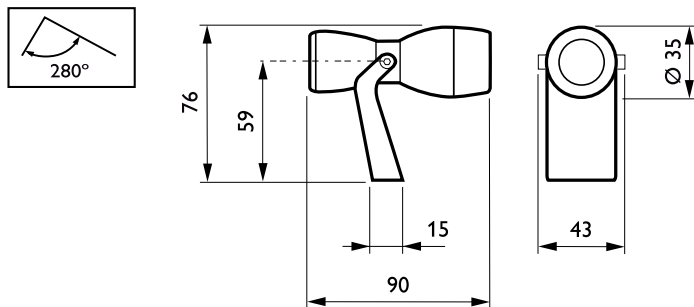

AmphiLux, felületre szerelt

Mechanikus ütődésvédelmi kód	IK05 [0.7 J]
Kezdeti teljesítmény (IEC-szabványnak megfelelően)	
Kezdeti fényáram	14 lm
A LED-es világítótest kezdeti hatásfoka	9 lm/W
Kezdeti bemeneti feszültség	1.5 W
Alkalmazási feltételek	
Környezeti hőmérséklettartomány	-20 és +35 °C között
Termékadatok	
Teljes termékkód	871794389308999

A termék megrendelési neve	BVD400 1xLED-HB/BL 12V 20
EAN/UPC - termék	8717943893089
Rendelési kód	89308999
Számláló – csomag dobozonként	1
Számláló – csomag dobozonként	6
Anyagszám (12NC)	910503672418
Nettó tömeg (darab)	0,395 kg

Méretezett rajza

AmphiLux BBD/BVD400