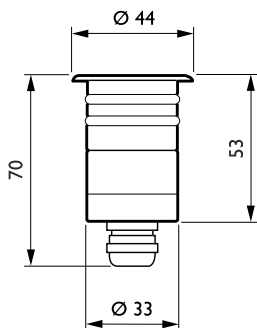

| Dados elétricos e de operação | |
|---|--------------|
| Tensão de entrada | 12 V |
| Controles e dimerização | |
| Regulável | Não |
| Aprovação e aplicação | |
| Código de proteção de entrada | IP68 [IP68] |
| Código de proteção mecânica contra impactos | IK10 [IK10] |
| Desempenho inicial (compatível com IEC) | |
| Fluxo luminoso inicial (fluxo do sistema) | 14 lm |
| Eficiência da luminária LED inicial | 9 lm/W |
| Potência de entrada inicial | 1.5 W |
| Condições de aplicação | |
| Intervalo de temperatura ambiente | -20 a +35 °C |

AmphiLux de embutir

Dados do produto

| | |
|--|---------------------------|
| Código do produto completo | 871794389316499 |
| Nome de produto da encomenda | BBD400 1xLED-HB/BL 12V 10 |
| EAN/UPC – Produto | 8717943893164 |
| Código de encomenda | 910503673218 |
| Código de encomenda local | 910503673218 |
| Numerador SAP – Quantidade por embalagem | 1 |

| | |
|---|--------------|
| Numerador SAP – Embalagens por exterior | 6 |
| Nº do material (12NC) | 910503673218 |
| Peso líquido SAP (peça) | 0,335 kg |

Desenho dimensional

AmphiLux BBD/BVD400

© 2019 Signify Holding Todos os direitos reservados. Signify não oferece qualquer representação ou garantia quanto à precisão ou à integridade das informações incluídas aqui e não se responsabiliza por qualquer ação em função disso.