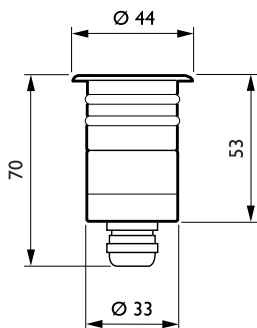

Dados elétricos e de operação	
Tensão de entrada	12 V
Controles e dimerização	
Regulável	Não
Aprovação e aplicação	
Código de proteção de entrada	IP68 [ IP68]
Código de proteção mecânica contra impactos	IK10 [ IK10]
Desempenho inicial (compatível com IEC)	
Fluxo luminoso inicial (fluxo do sistema)	14 lm
Eficiência da luminária LED inicial	9 lm/W
Potência de entrada inicial	1.5 W
Condições de aplicação	
Intervalo de temperatura ambiente	-20 a +35 °C

## AmphiLux de embutir

### Dados do produto

Código do produto completo	871794389324999
Nome de produto da encomenda	BBD400 1xLED-HB/BL 12V 35
EAN/UPC – Produto	8717943893249
Código de encomenda	910503674018
Código de encomenda local	910503674018
Numerador SAP – Quantidade por embalagem	1

### Desenho dimensional

AmphiLux BBD/BVD400