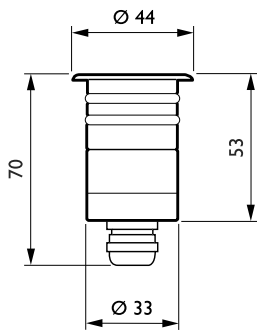

Operativos y eléctricos	
Tensión de entrada	12 V
Controles y regulación	
Regulable	No
Aprobación y aplicación	
Código de protección de entrada	IP68 [ Protección frente a la penetración de polvo, estanqueidad]
Índice de protección frente a choque mecánico	IK10 [ IK10]
Rendimiento inicial (conforme con IEC)	
Flujo lumínico inicial	55 lm
Eficacia de la luminaria LED inicial	37 lm/W
Índice inic. de temperatura de color	2700 K
Inic. Índice de reproducción del color	80

### Plano de dimensiones

AmphiLux BBD/BVD400