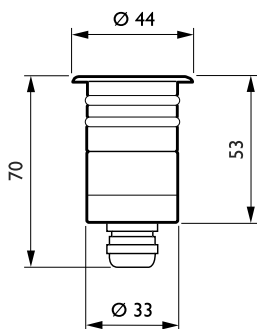

Numerador SAP – Quantidade por embalagem 1

Numerador SAP – Embalagens por exterior 6

Nº do material (12NC) 910503674318

Peso líquido SAP (peça) 0,335 kg

### Desenho dimensional

AmphiLux BBD/BVD400