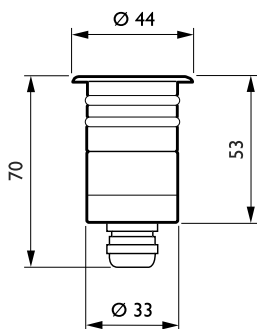

Local Code BBC400/BL/10

Αριθμητής - Ποσότητα ανά συσκευασία 1

Αριθμητής - Πακέτα ανά εξωτερικό κουτί 6

Αρ. υλικού (12NC) 910503674418

Καθαρό βάρος (τεμάχιο) 0,335 kg

Σχεδιάγραμμα διαστάσεων

AmphiLux BBD/BVD400