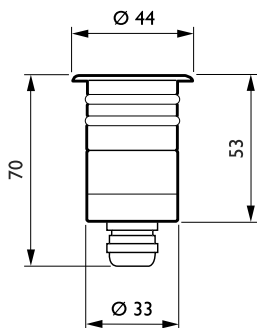

Dados do produto

Informações gerais		Dados elétricos e de operação	
Número de fontes de luz	1 [1 pç]	Tensão de entrada	12 V
Código da família das lâmpadas	LED-HB [LED High Brightness]		
Cor da fonte de luz	BL	Controles e dimerização	
Fonte de luz substituível	Não	Regulável	Não
Driver/unidade de alimentação/transformador	Não [-]		
Controlador incluído	Não	Aprovação e aplicação	
Tipo de acessório de lente/difusor ótico	Não [-]	Código de proteção de entrada	IP68 [IP68]
Proteção/Classe IEC	CLIII (III)	Código de proteção mecânica contra impactos	IK10 [IK10]
Marca CE	CE		
Vida útil até 50% do fluxo luminoso	200000 h	Desempenho inicial (compatível com IEC)	
Vida útil até 70% do fluxo luminoso	147000 h	Fluxo luminoso inicial (fluxo do sistema)	14 lm
Vida útil até 90% do fluxo luminoso	43000 h	Eficiência da luminária LED inicial	9 lm/W
Tipo de óptica externa	Facho fechado, ângulo de 10°	Potência de entrada inicial	1.5 W
Classe de facilidade de manutenção	Classe C, luminária sem peças reparáveis, não reparável		
		Condições de aplicação	
		Intervalo de temperatura ambiente	-20 a +35 °C

AmphiLux de embutir

Dados do produto

Código do produto completo	871794389328799
Nome de produto da encomenda	BBC400 1xLED-HB/BL 12V 10
EAN/UPC – Produto	8717943893287
Código de encomenda	910503674418
Código de encomenda local	910503674418
Numerador SAP – Quantidade por embalagem	1

Numerador SAP – Embalagens por exterior	6
Nº do material (12NC)	910503674418
Peso líquido SAP (peça)	0,335 kg

Desenho dimensional

AmphiLux BBD/BVD400