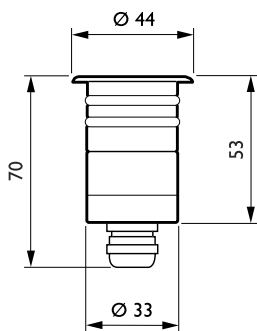

Datos del producto

Información general		Operativos y eléctricos	
Número de fuentes de luz	1 [1 pieza]	Tensión de entrada	12 V
Código familia de lámparas	LED-HB [LED High Brightness]	Controles y regulación	
Temperatura de color	Blanco neutro	Regulable	No
Fuente de luz sustituible	No	Aprobación y aplicación	
Driver/unidad de potencia/transformador	No [-]	Código de protección de entrada	IP68 [Protección frente a la penetración de polvo, estanqueidad]
Driver incluido	No	Índice de protección frente a choque mecánico	IK10 [IK10]
Tipo lente/cubierta óptica	No [-]	Rendimiento inicial (conforme con IEC)	
Clase de protección IEC	Seguridad clase III	Flujo lumínico inicial	60 lm
Marca CE	Marcado CE	Eficacia de la luminaria LED inicial	40 lm/W
Vida útil al 50 % del flujo lumínico	200000 h	Índice inic. de temperatura de color	4000 K
Vida útil al 70% del flujo lumínico	147000 h	Inic. Índice de reproducción del color	80
Vida útil al 90 % del flujo lumínico	43000 h		
Optic type outdoor	Haz medio, ángulo 20°		

AmphiLux empotrado

Potencia de entrada inicial	1.5 W
Condiciones de aplicación	
Rango de temperatura ambiente	-20 °C a +35 °C
Datos de producto	
Código de producto completo	871794389330099
Nombre de producto del pedido	BBC400 1xLED-HB-4000 12V 20
EAN/UPC - Producto	8717943893300

Código de pedido	89330099
Cantidad por paquete	1
Numerador - Paquetes por caja exterior	6
N.º de material (12NC)	910503674618
Peso neto (pieza)	0,335 kg

Plano de dimensiones

AmphiLux BBD/BVD400