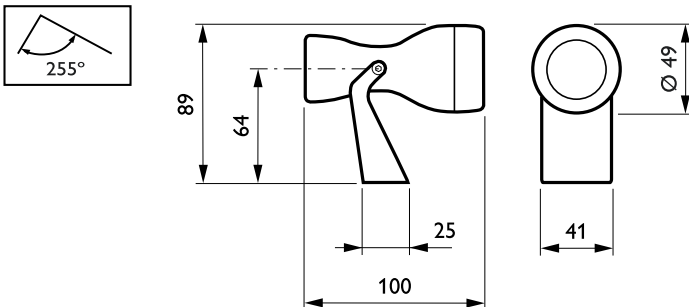

Αρχική φωτεινή ροή	127 lm
Αρχική απόδοση φωτιστικού LED	32 lm/W
Αρχ. Δείκτης χρωματικής απόδοσης	80
Αρχική ισχύς εισόδου	4 W

Συνθήκες εφαρμογής

Εύρος θερμοκρασίας περιβάλλοντος	-20 to +35 °C
----------------------------------	---------------

Σχεδιάγραμμα διαστάσεων

AmphiLux BBD/BVD400