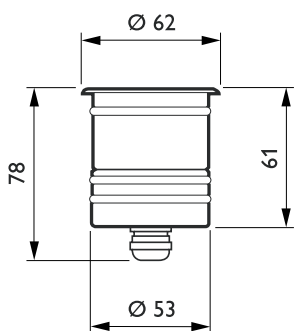

AmphiLux, для встраенного монтажа

Системы управления и регулировка яркости света

Возможность изменения яркости света	Yes

Соответствие требованиям и область применения

Код защиты от проникновения	IP68 [Защита от попадания пыли, водонепроницаемость]

Код степени защиты от механических воздействий	IK10 [20 J vandal-resistant]

Первоначальная производительность (соответствие МЭК)

Начальная светоотдача	127 lm

Начальная эффективность освещения светодиода	32 lm/W

Нач. индекс цветопередачи	80

Начальная входная мощность	4 W

Условия эксплуатации

Диапазон температуры окружающей среды	-20 to +35 °C

Данные об изделии

Полный код продукта	871794389477299

Название продукта для заказа	BBD410 4xLED-HB/RGBW E 15

EAN/UPC — продукт	8717943894772

Код заказа	910503683818

Нумератор — количество на упаковку	1

Нумератор — упаковок на внешний короб	6

Материал № (12NC)	910503683818

Вес нетто (шт.)	0,825 kg

Чертеж размеров

AmphiLux BBD/BVD400

© 2019 Signify Holding Все права защищены. Signify никоим образом не гарантирует точность и полноту представленной здесь информации и не несет ответственности за любые действия, совершенные в этой связи.

Информация, представленная в данном документе, не является коммерческим предложением и не является частью какого-либо предложения или контракта, если иное не подтверждено Signify. Все товарные знаки являются собственностью компании Signify Holding или соответствующих владельцев.

www.lighting.philips.com

2019, Апрель 2 - Данные для изменения