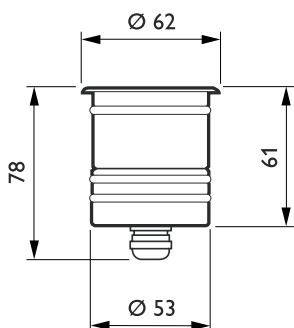

Чертеж размеров

AmphiLux BBD/BVD400