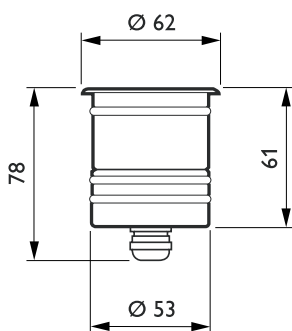

Материал № (12NC)	910503684718
-------------------	--------------

Вес нетто (шт.)	0,825 kg
-----------------	----------

Чертеж размеров

AmphiLux BBD/BVD400