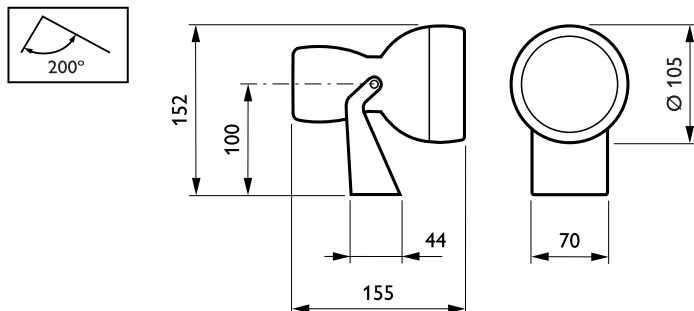

AmphiLux de sobrepor

Dados do produto

Código do produto completo	871794389493299
Nome de produto da encomenda	BVD420 12xLED-HB/BL 12V 10
EAN/UPC – Produto	8717943894932
Código de encomenda	910503685418
Código de encomenda local	910503685418
Numerador SAP – Quantidade por embalagem	1

Numerador SAP – Embalagens por exterior	4
Nº do material (12NC)	910503685418
Peso líquido SAP (peça)	3,735 kg

Desenho dimensional

AmphiLux BBD/BVD400