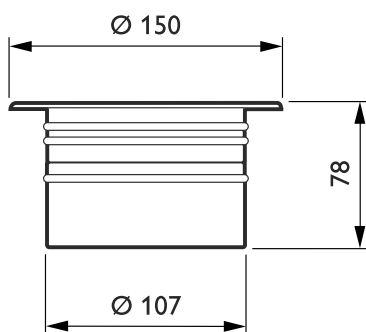

Материал № (12NC)	910503687118
-------------------	--------------

Вес нетто (шт.)	3,525 kg
-----------------	----------

Чертеж размеров

AmphiLux BBD/BVD400