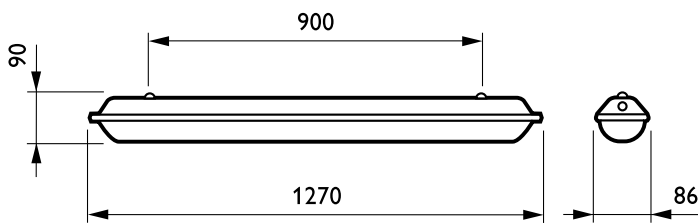

TCW060

Cote

TCW060