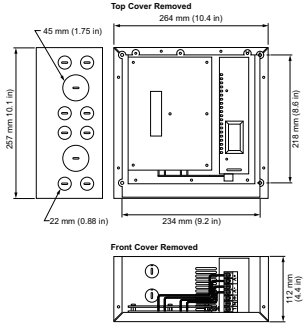

LED'li Aydınlatma Güç/Veri beslemeleri

Boyutlu çizim

Power/data supply units ZCX400