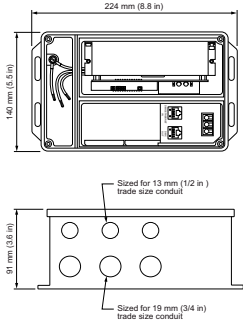

LED'li Aydınlatma Güç/Veri beslemeleri

Boyutlu çizim

Power/data supply units ZCX400