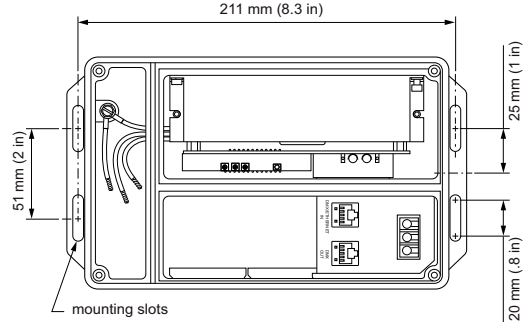

Power/data supply units ZCX400