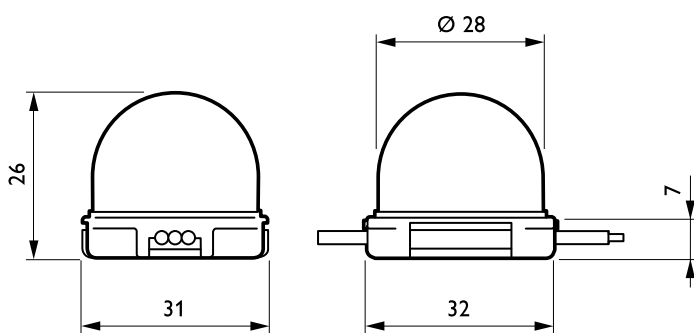

eW Flex SLX

BGC480 50xLED-MD/NW 24V 280 TSDM4 WH

Нейтральный белый - Very wide beam angle 280° - 50 pcs -
Transparent dome 4 inch separated - White

eW Flex SLX – это световая гирлянда, состоящая из индивидуально управляемых светодиодных ячеек белого света. Прочный и гибкий корпус позволяет установить динамические пятна белого света практически на любой внутренней или внешней поверхности, включая стены, потолок, полы, объемные скульптуры и детали декораций. С помощью eW Flex SLX также можно освещать ограниченные альковные пространства и вывески.

eW Flex SLX

Код степени защиты от механических воздействий	IK10 [20 J vandal-resistant]
Первоначальная производительность (соответствие МЭК)	
Начальная входная мощность	50 W
Условия эксплуатации	
Диапазон температуры окружающей среды	-30 to +50 °C
Данные об изделии	
Полный код продукта	872790071168499

Название продукта для заказа	BGC480 50xLED-MD/NW 24V 280 TSDM4 WH
EAN/UPC — продукт	8727900711684
Код заказа	910503700179
Нумератор — количество на упаковку	1
Нумератор — упаковок на внешний короб	6
Материал № (12NC)	910503700179
Вес нетто (шт.)	1,733 kg

Чертеж размеров

eW Flex SLX