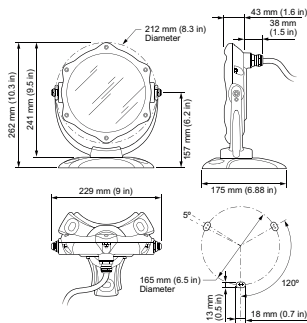

Controles e dimerização	
Regulável	Não
Dados mecânicos e de compartimento	
Cor	Bronze
Aprovação e aplicação	
Código de proteção de entrada	IP68 [IP68]
Classificação de eficiência energética	G
Número do registro EPREL	942284
Desempenho inicial (compatível com IEC)	
Fluxo luminoso inicial (fluxo do sistema)	515 lm
Eficiência da luminária LED inicial	23,3 lm/W
Potência de entrada inicial	31.3 W

Numerador - Quantidade por embalagem	1
Descrição do código local	LUMINARIA LED BRP392LED156NW130W220DM
Numerador SAP - Embalagens por exterior	1
Nº do material (12NC)	910503700616
Copiar peso líquido (peça)	10,000 kg
Número de catálogo	116-000024-00
Descrição do número de catálogo	C-Splash 2, 22° Frosted Lens

IP 68

Desenho dimensional

BCP468 18xLED-HB/RGB 24V IP68 22 BRS