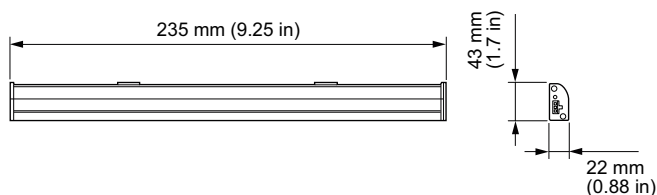

eW Profile LED

Schlagfestigkeit (IK)	IK02 [IK02]
Initialkennwerte (IEC konform)	
Lichtstrom-Neuwert	256 lm
Initiale Leuchtenlichtausbeute	42,2 lm/W
Init. korr. Farbtemperatur	3000 K
Init. Farbwiedergabeindex	85
Systemleistung	5.5 W
Lebensdauerkenwerte (IEC konform)	
Lumen Maintenance 50% at 25°C Reported	50000
Lumen Maintenance 50% at 50°C Reported	50000
Lumen Maintenance 70% at 25°C Reported	48000
Lumen Maintenance 70% at 50°C Reported	37000
Anwendungsparameter	
Umgebungstemperaturbereich	-20 bis +50 °C

Maximaler Dimmlevel	10% (depends on dimmer, ELV)
Produktdaten	
Gesamt-Produktcode	871794379470699
Bestell-Produktname	BCX413LED1--3000 230V L279 WH
EAN/UPC - Produkt	8717943794706
Bestellcode	79470699
Anzahl pro Verpackung	1
Anzahl pro Umverpackung	10
Material-Nr. (12NC)	910503700640
Nettogewicht (Einzelteil)	0,276 kg

Abmessungsskizzen

eW Profile Powercore