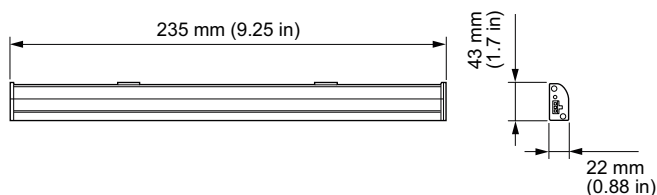

eW Profile Powercore

Skyddskod för mekanisk påverkan	IK02 [0.2 J standard]
Ursprunglig prestanda (IEC-kompatibel)	
Initialt ljusflöde	256 lm
Initialt LED-ljusutbyte	42,2 lm/W
Init. korr. färgtemperatur	3000 K
Init. Färgåtergivningsindex	85
Initial ineffekt	5.5 W
Prestanda över tid (IEC-kompatibel)	
Lumen Maintenance 50% at 25°C Reported	50000
Lumen Maintenance 50% at 50°C Reported	50000
Lumen Maintenance 70% at 25°C Reported	48000
Lumen Maintenance 70% at 50°C Reported	37000
Användningsförhållanden	
Omgivningstemperatur	-20 till +50 °C

Max. dimringsnivå	10 % (beror på dimmer, ELV)
Lämplig för slumpmässig brytning	Ja (relaterat till närvaro/rörelsedetektor och dagsljus avkänning)
Produktdata	
Fullständig produktkod	871794379470699
Beställningsproduktnamn	BCX413LED1--3000 230V L279 WH
EAN/UPC – Produkt	8717943794706
Beställningsnummer	79470699
Räknare – Antal per förpackning	1
Räknare – antal förpackningar per kartong	10
Materialnummer (12NC)	910503700640
Nettovikt (stycke)	0,276 kg

Måttskiss

eW Profile Powercore