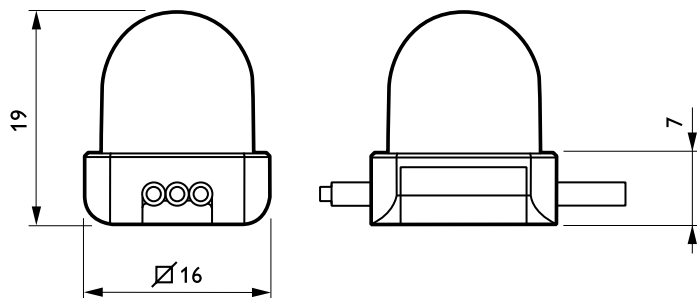

iColor Flex MX

Чертеж размеров

iColor Flex MX