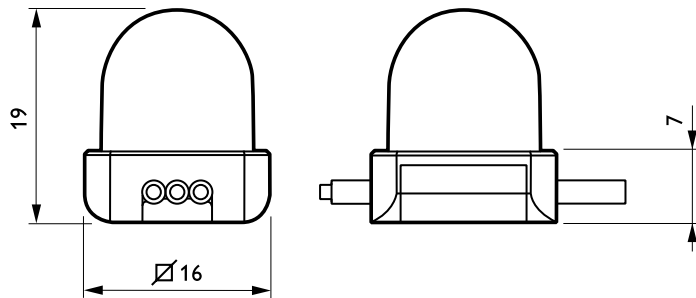

iColor Flex MX

Desenho dimensional

iColor Flex MX