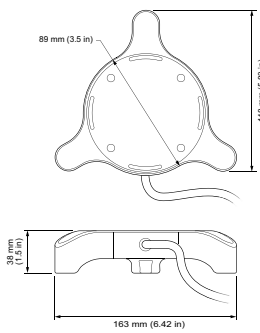

ColorBurst 6