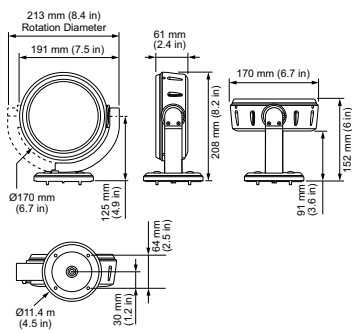

EAN/UPC – tuote 8717943702237

Tilauskoodi 70223799

Osoittaja – määrä/pakkaus 1

Osoittaja – pakkauksia ulommassa 4

laatikossa

Materiaalinumero (12NC) 910503700733

Nettopaino (kappale) 1,450 kg

Mittapiirros