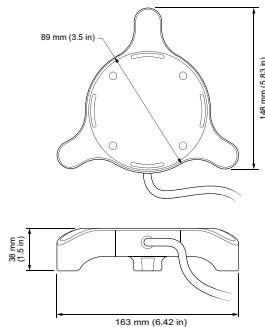

ColorBurst 6

Nom du produit de la commande	ColorBurst 6 BCP466 18xLED-HB/RGB 24V 22 WH
EAN/CUP – Produit	8717943702237
Code de commande	189472
Local Code	.
Numérateur – Quantité par emballage	1

Numérateur – Emballages par boîte extérieure	4
Numéro de matériau (12NC)	910503700733
Poids net (pièce)	1.450 kg

Schéma dimensionnel

ColorBurst 6

ColorBurst 6