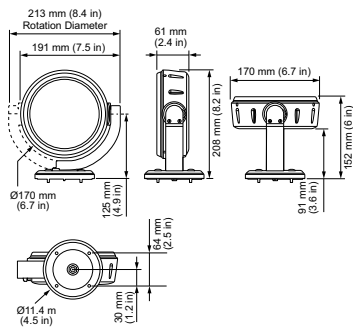

ColorBurst 6

Nom du produit de la commande	ColorBurst 6 BCP466 18xLED-HB/RGB 24V 22 WH
EAN/CUP – Produit	8717943702237
Code de commande	189472
Local Code	.
Numérateur – Quantité par emballage	1

Numérateur – Emballages par boîte extérieure	4
Numéro de matériau (12NC)	910503700733
Poids net (pièce)	1.450 kg

Schéma dimensionnel

ColorBurst 6