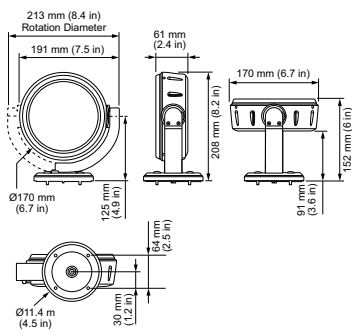

Poids net (pièce) 1,450 kg

Schéma dimensionnel

ColorBurst 6

ColorBurst 6