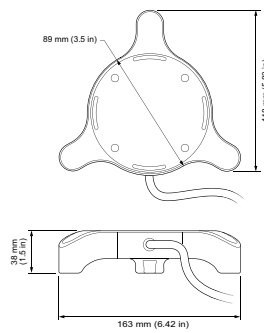

Poids net (pièce) 1,450 kg

Schéma dimensionnel

ColorBurst 6

ColorBurst 6