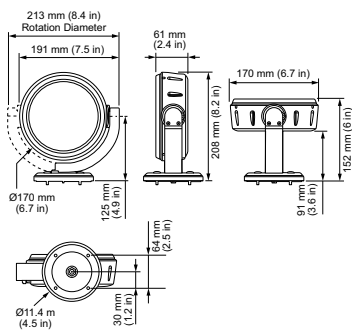

EAN/UPC - Produkt 8717943702244

Bestellcode 70224499

Anzahl pro Verpackung 1

Anzahl pro Umverpackung 4

Material-Nr. (12NC) 910503700734

Nettogewicht (Einzelteil) 1,450 kg

Abmessungsskizzen

ColorBurst 6