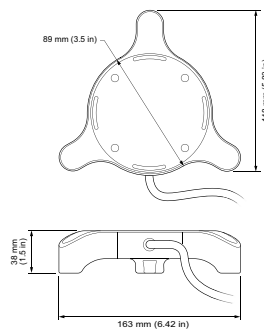

EAN/UPC - Produkt 8717943702244

Bestellcode 70224499

Anzahl pro Verpackung 1

Anzahl pro Umverpackung 4

Material-Nr. (12NC) 910503700734

Nettogewicht (Einzelteil) 1,450 kg

Abmessungsskizzen

ColorBurst 6